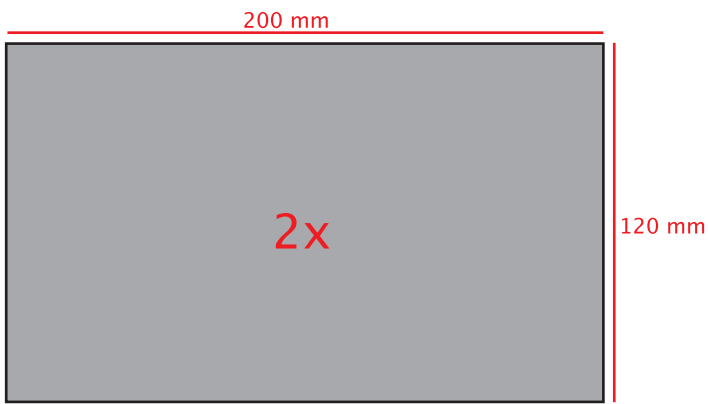

HOLZ / WOOD

120 mm

METALL / METAL