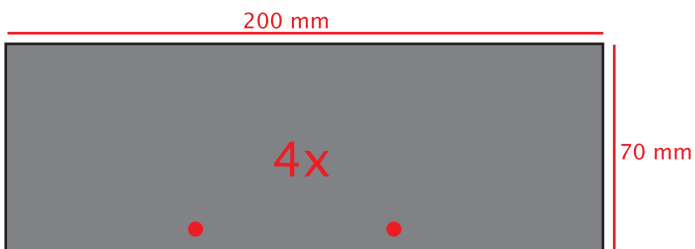

HOLZ / WOOD

120 mm

METALL / METAL