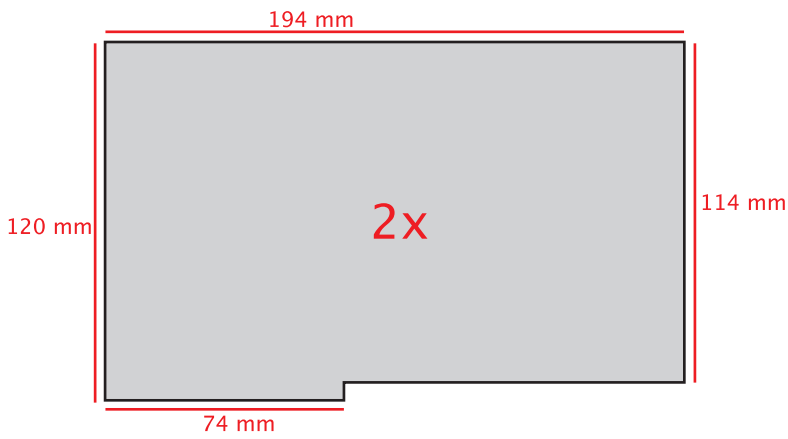

HOLZ / WOOD

120 mm

METALL / METAL